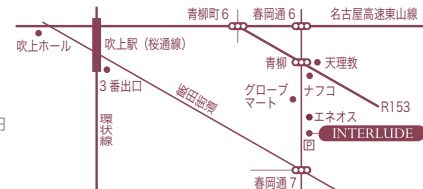

(要予約) TEL:052-734-7901

定員になり次第締め切らせていただきます。

酒をお飲みになられる方の車でのご越しはご遠慮願います。

〒464-0847 名古屋千種区春岡通7-35-1

※駐車場 4台有り。吹上駅 3番出口より徒歩7分エネオス隣り。